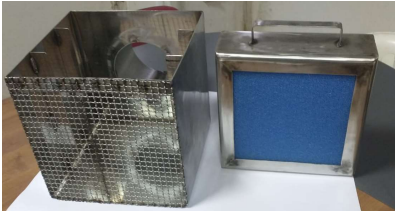

FRATTICCI ANNA
RIEQUILIBRIO
AMBIENTALE s.r.l.

Via Carpinetana Nord
Loc. Valle Settedue 00034
Colleferro (Rm)

RACCOLTA E TRATTAMENTO ACQUE METEORICHE

CE